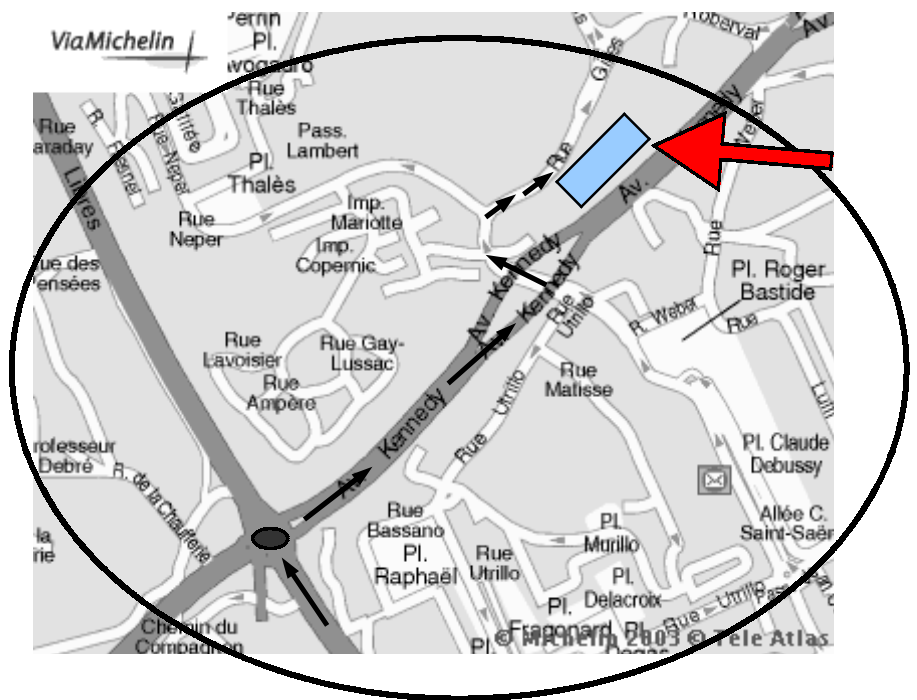

- En venant de Montpellier par autoroute sortir à **Nîmes QUARTIERS OUEST**.
- au premier rond-point, sortir **en face** direction Alès
- au second rond-point (un rond point à feux), sortir à **droite** ...

... s'engager sur le bvd. Kennedy et continuer jusqu'au **premier feu**.

- à ce feu, tournez à **gauche**.

- à la patte d'oie suivante à **droite**,

- 150 m. après sur votre droite : l'entrée du **PARC KENNEDY** (carré bleu).

- sur le parking, bât. de droite Rdc : **MAISON DES INITIATIVES**.

PERDU ? 04 66 68 20 27

Adresse complète : ACEGAA, maison des initiatives, Parc Kennedy Bât C.
285 rue Gilles Roberval 30900 Nîmes